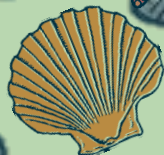

Diere van die diepsee

Diere wat in soutwater leef.

haai

moordvis

seekat

jellievis

seeskilpad

Diere van die diepsee

Diert jies wat in rotspoelet jies in vlak
water leef.

krap

seester

vis

seekat

skulp

Diere van die Rivier

krokodil