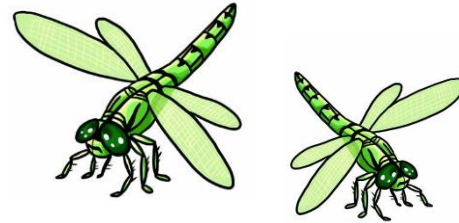

Diere van die diepsee

Diere wat in soutwater leef.

haai

moordvis

seekat

jellievis

seeskilpad

Diere van die diepsee

Diert jies wat in rotspoelet jies in vlak
water leef.

krap

seester

vis

seekat

skulp

Diere van die Rivier

krokodil

naaldekoker

eend

padda

vis

Diere van die Dam

otter

eend

visse