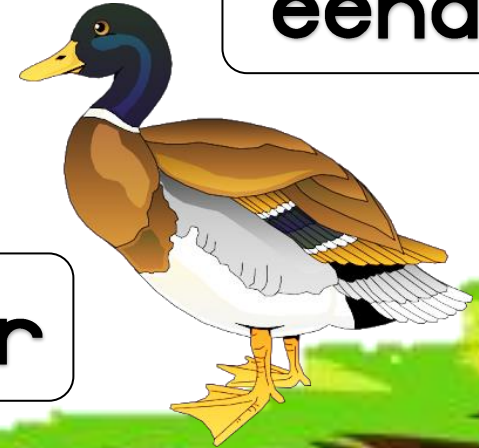

Diere van die diepsee

Diere wat in soutwater leef.

haai

moordvis

seekat

jellievis

seeskilpad

Diere van die diepsee

Diert jies wat in rotspoelet jies in vlak
water leef.

krap

seester

vis

seekat

skulp

Diere van die Rivier

krokodil

naaldekoker

eend

padda

vis

Diere van die Dam

otter

eend

visse