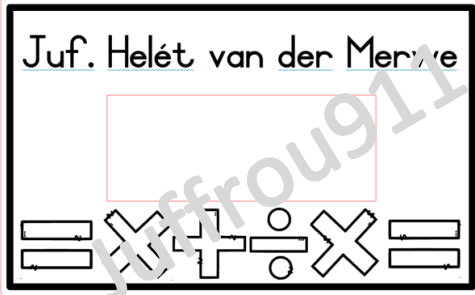

F9

Kleure ink

U kan een van die volgende
kleure ink kies:

1. Groen
2. Blou
3. Rooi
4. Pers
5. Swart

F10

F11