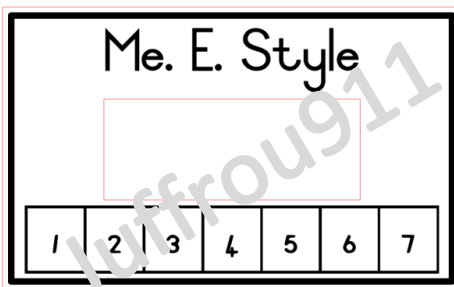

Juffrou stempels

Verstelbare datum: 30mmx50mm

R230

F1

F2

F3

F4

F5

F6

F7

F8

F9

Kleure ink

U kan een van die volgende
kleure ink kies:

1. Groen
2. Blou
3. Rooi
4. Pers
5. Swart

F10