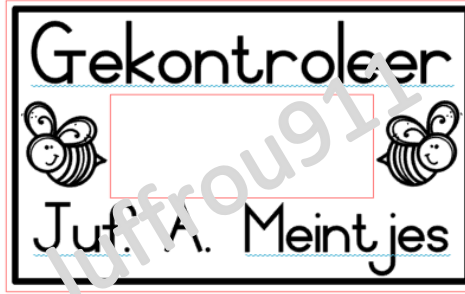

Juffrou stempels

Self inking verstelbare datum stempel: 30mmx50mm

R250 geldig tot 31 Julie 2019

F1

F2

F3

F4

F5

F6

F7

F8

Kleure ink

U kan een van die volgende kleure ink kies:

1. Groen
2. Blou
3. Rooi
4. Pers
5. Swart

Daar is egter 'n ekstra koste van R40 indien u graag 'n ontwerp wil laat maak met prente wat nie op die katalogus is nie.