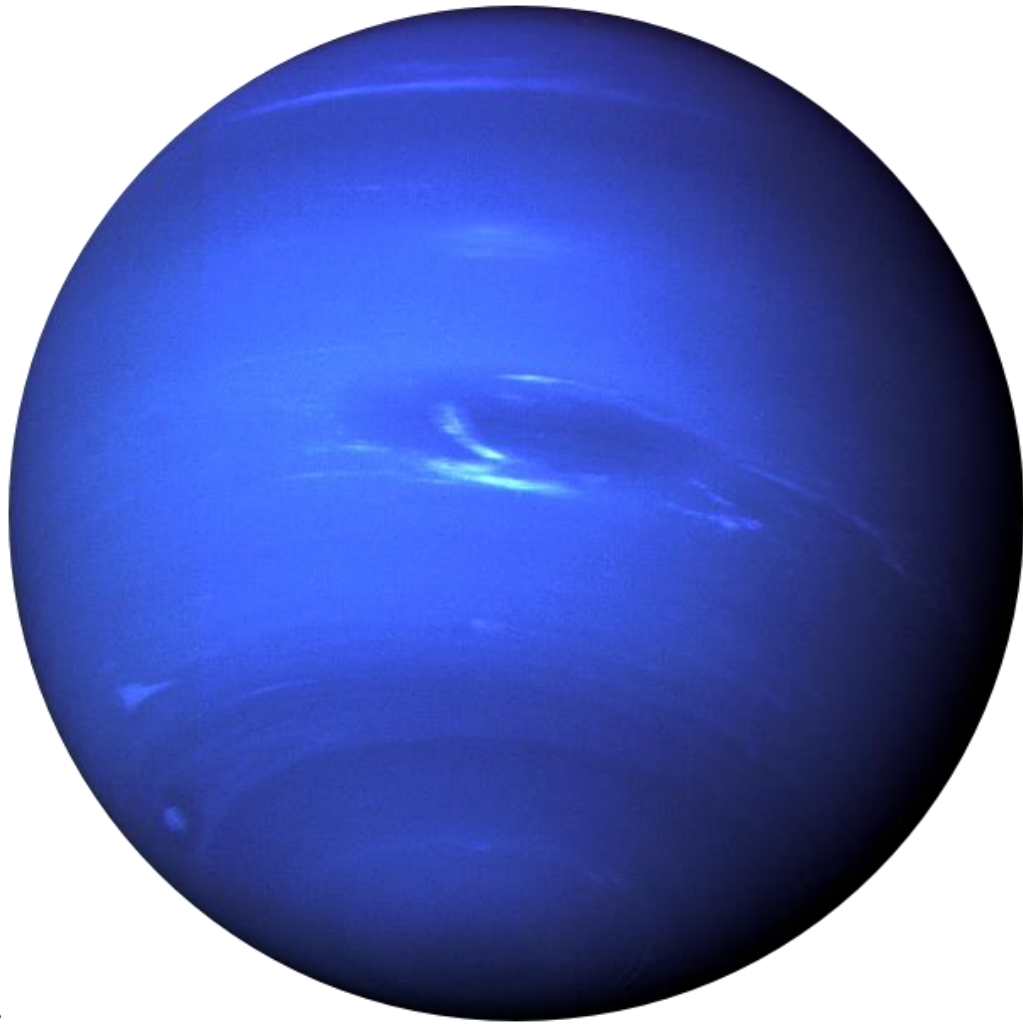

Neptunus

Neptunus is een van die vier "gasreuse", dit bestaan slegs uit gas.