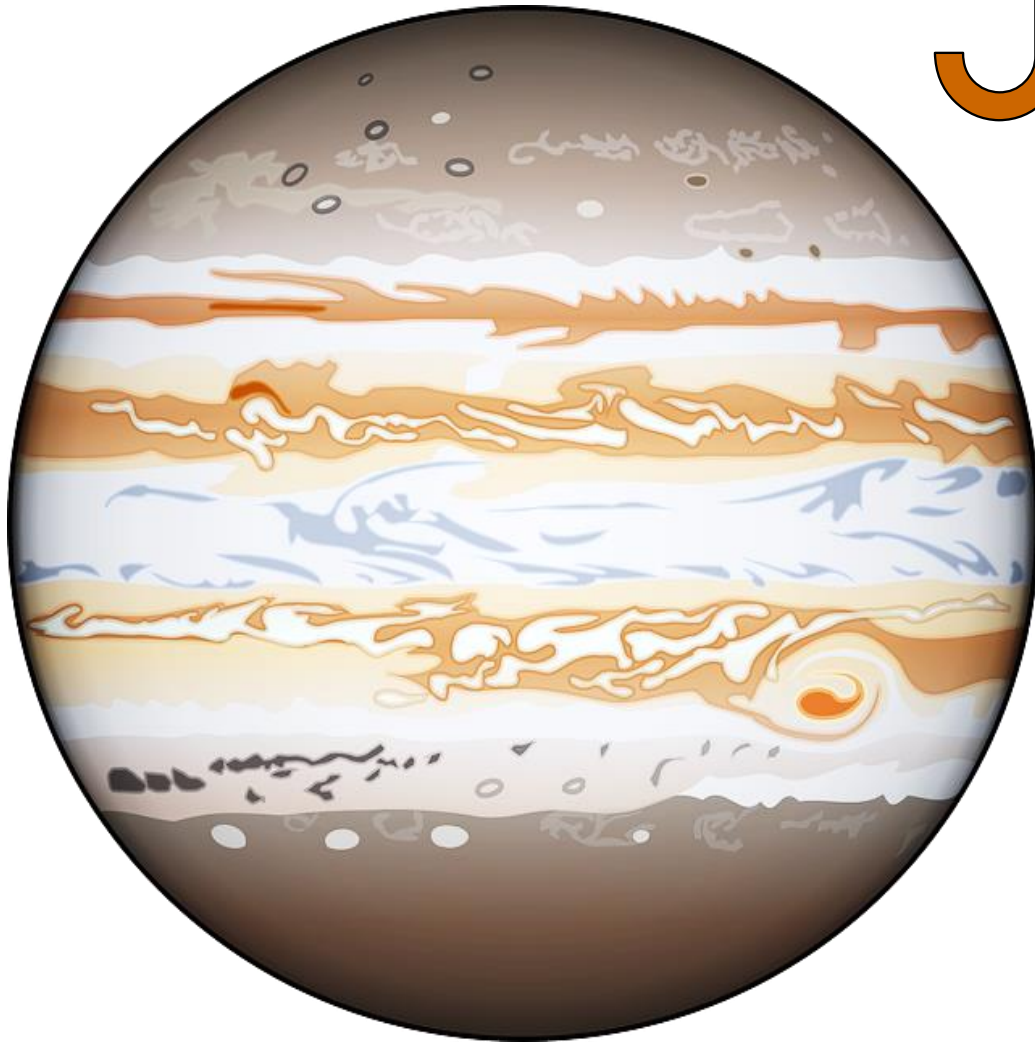

Jupiter

Jupiter is die
grootste planeet in
die ruimte.