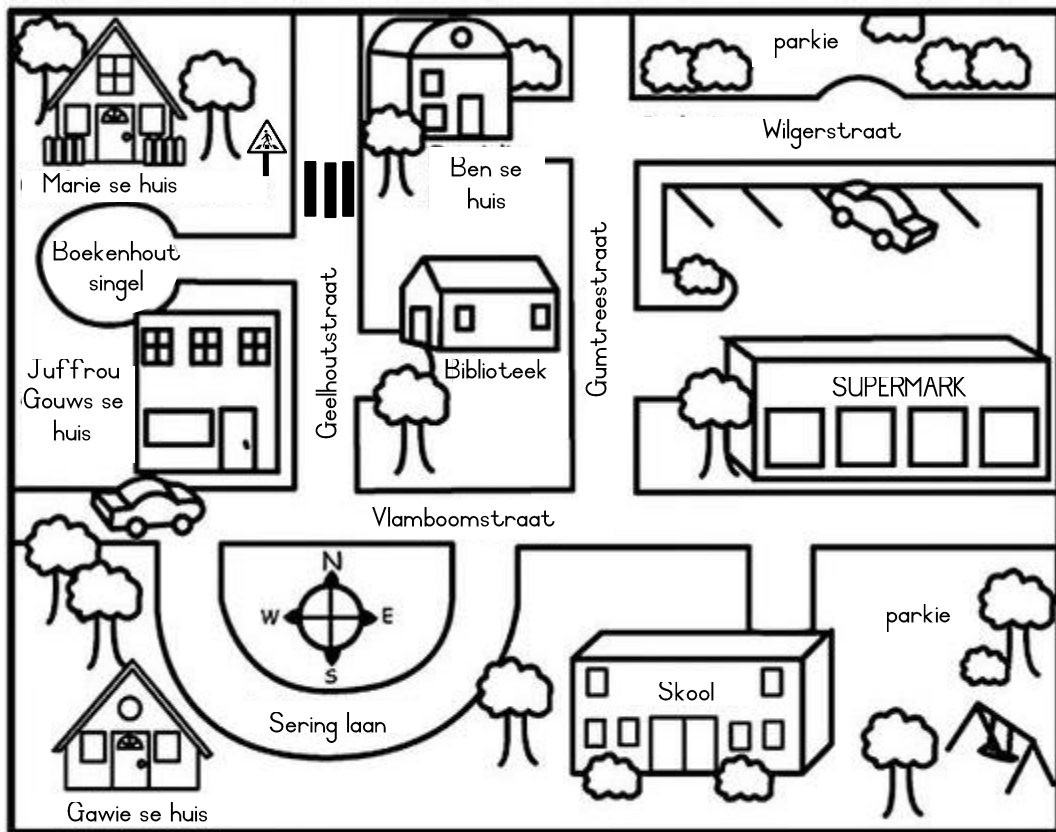

# KAARTE

Kyk na die kaart van die dorpie en voer die instruksies uit.

1. Kleur die skool oran je in.
2. Kleur die Supermark geel in.
3. Kleur die biblioteek blou in.
4. Kleur Marie se huis rooi in.
5. Kleur die twee parkies groen in.
6. Kleur Gawie se huis pers in.
7. Marie wil graag skool toe stap, maar sy ken nie die pad nie. Neem jou blou kleurkryt en teken vir Marie 'n pad van haar huis af na die skool.
8. Gawie het melk gaan koop by die Supermark, maar hy kan nie die pad na sy huis onthou nie. Neem jou groen kleurkryt en teken 'n pad vanaf die Supermark na Gawie se huis.