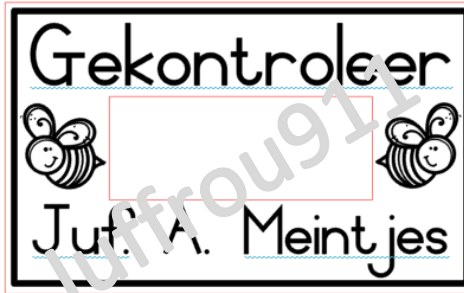

# Juffrou stempels

Self inking verstelbare datum stempel:

33mmx56mm - R380

30mmx50mm - R360

F1

F2

F3

F4