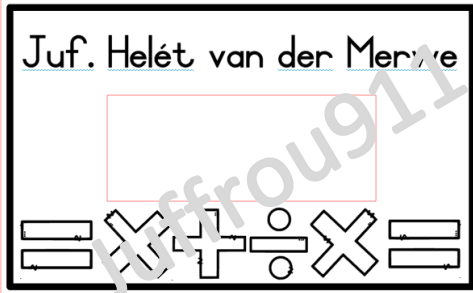

Kleure ink

U kan een van die volgende kleure ink kies:

1. Groen
2. Blou
3. Rooi
4. Pers
5. Swart
6. Turquoise
7. Mint
8. Geel
9. Pienk
10. Bruin
11. Bordeaux

F9

F10

F11

F12

F15

F13

F16

F14

F17