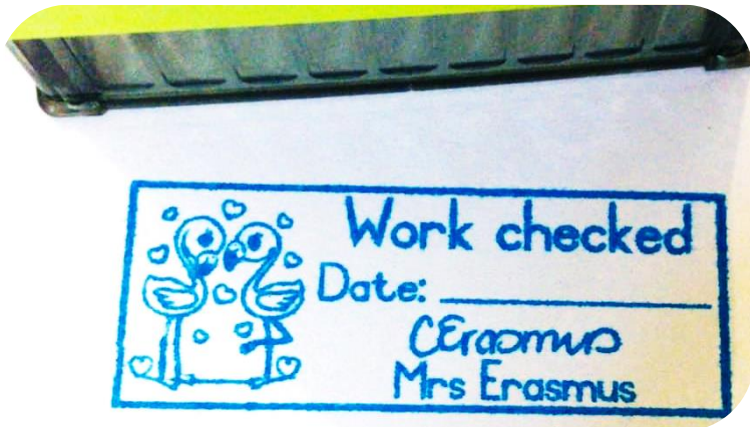

Juffrou stempels

Self inking stempel 22mmx58mm

R255

G1

G2

G3

G4

Alle ontwerpe is gemaak deur Juffrou911. U mag nie die ontwerpe by 'n ander stempel verskaffer maak nie. (©Kopiereg Juffrou911)