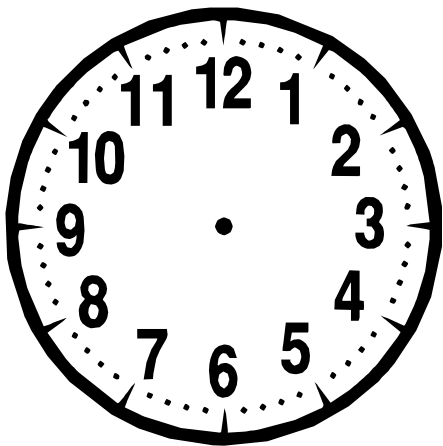

BI0

Onvoltooid!

BI1

BI2

BI3

BI4

BI5

BI6

BI7

BI8