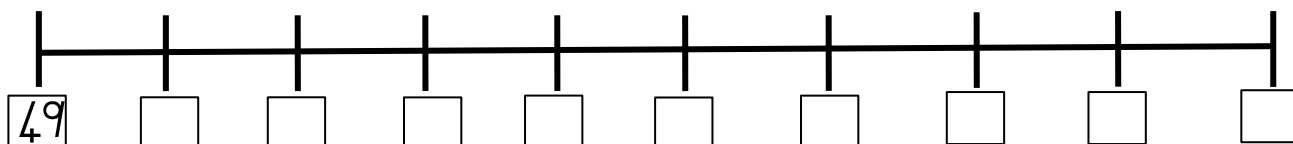

Wat is die plekwaarde van:

60 - \_\_\_\_\_

60 - \_\_\_\_\_

voor	tussen	na
___ 60	59 ___ 61	60 ___

ewe getal
onewe getal

Voltooi die getallelyn en kleur die getal van die dag in