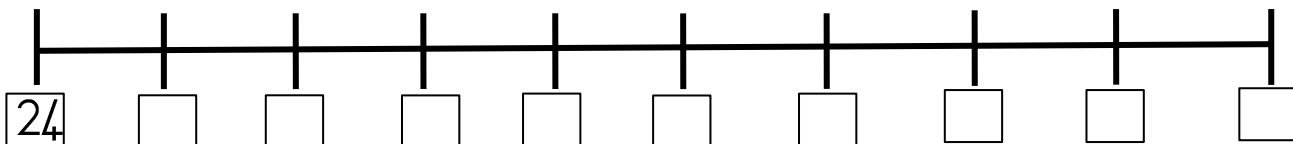

Wat is die plekwaarde van:

33 - \_\_\_\_\_

33 - \_\_\_\_\_

voor	tussen	na
___ 33	32 ___ 34	33 ___

ewe getal
onewe getal

Voltooi die getallelyn en kleur die getal van die dag in