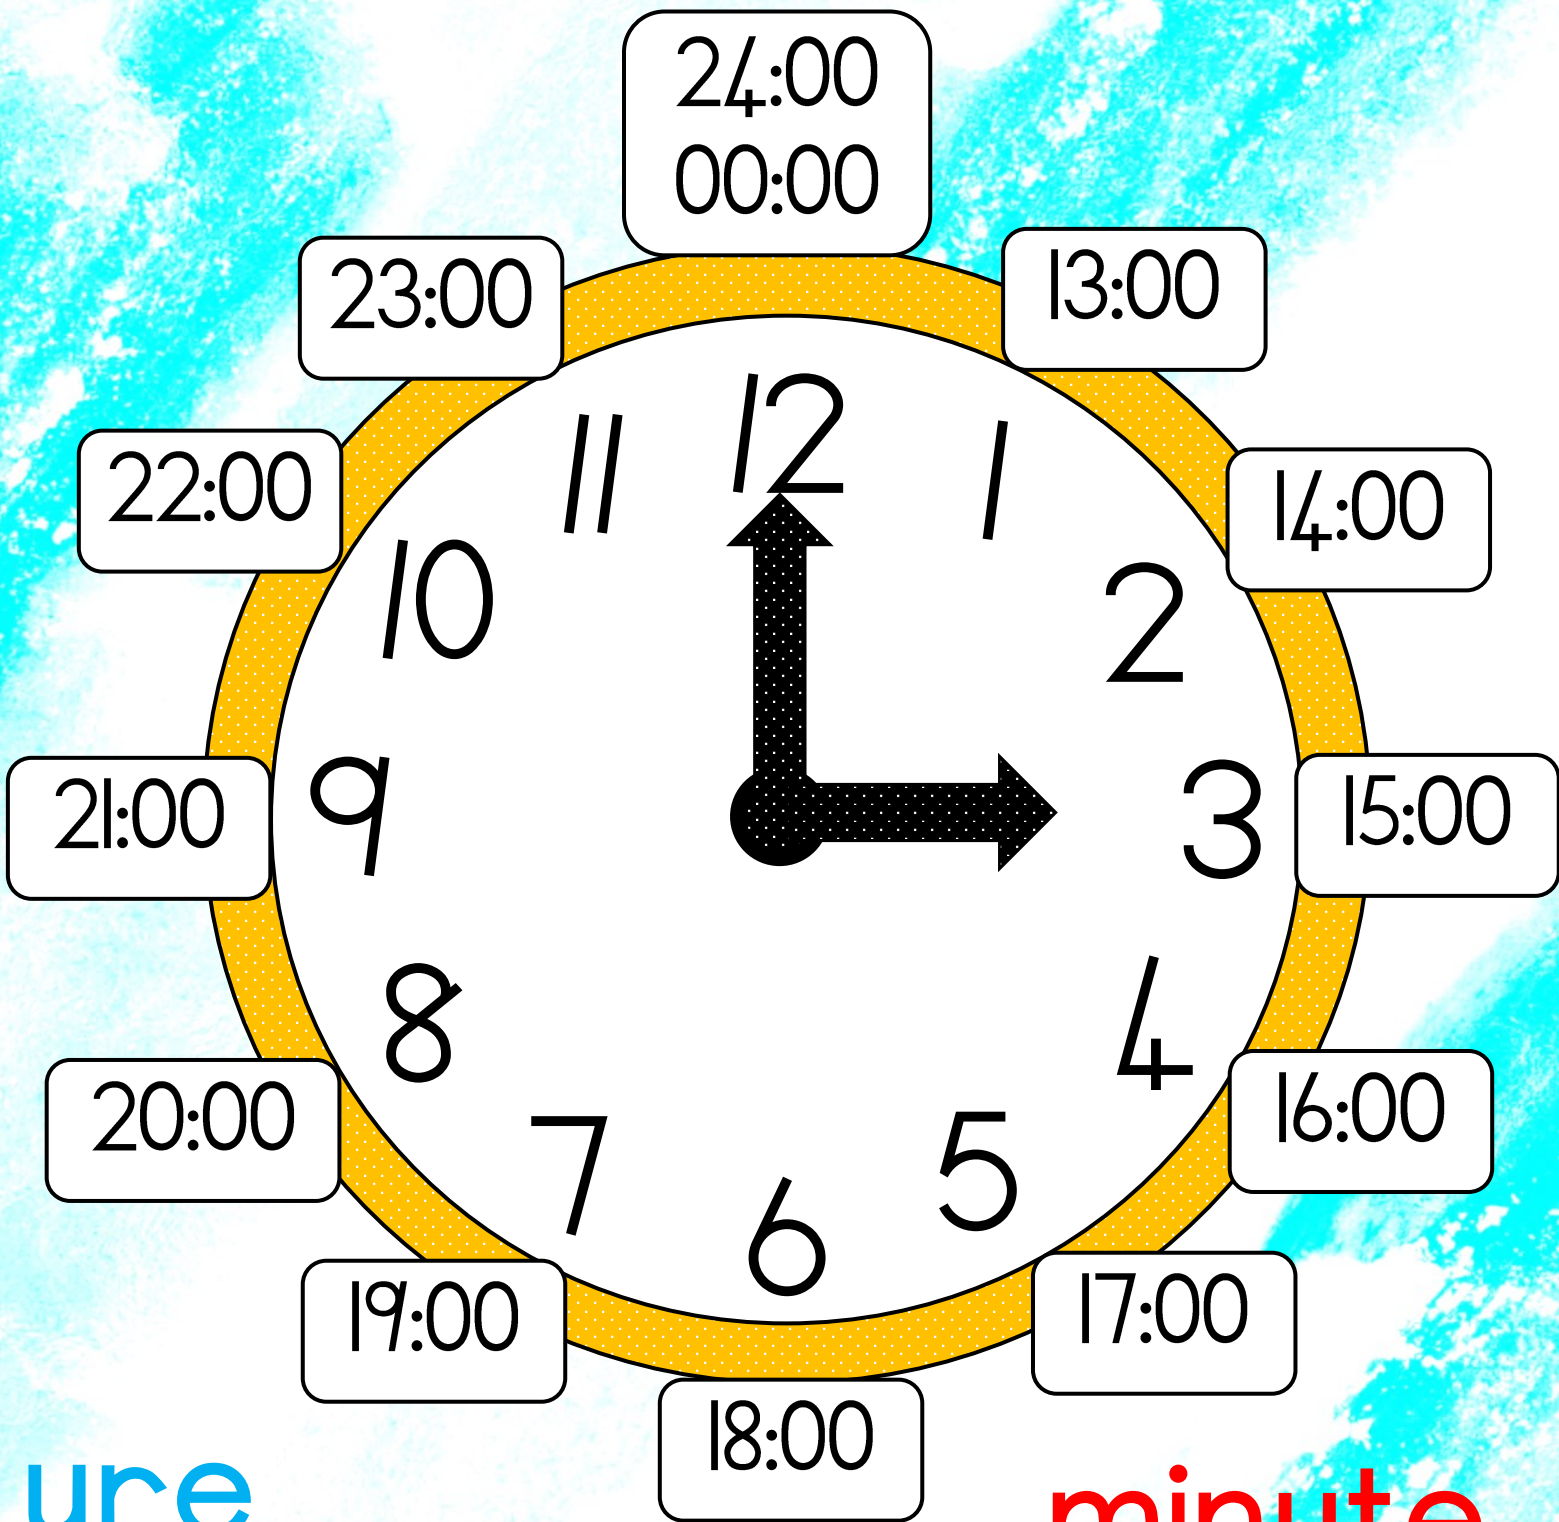

Digitale tyd

21:00

hour

minute

15:00

Voor- en namiddag

voormiddag
01:00 – 12:00

namiddag
12:00 – 24:00