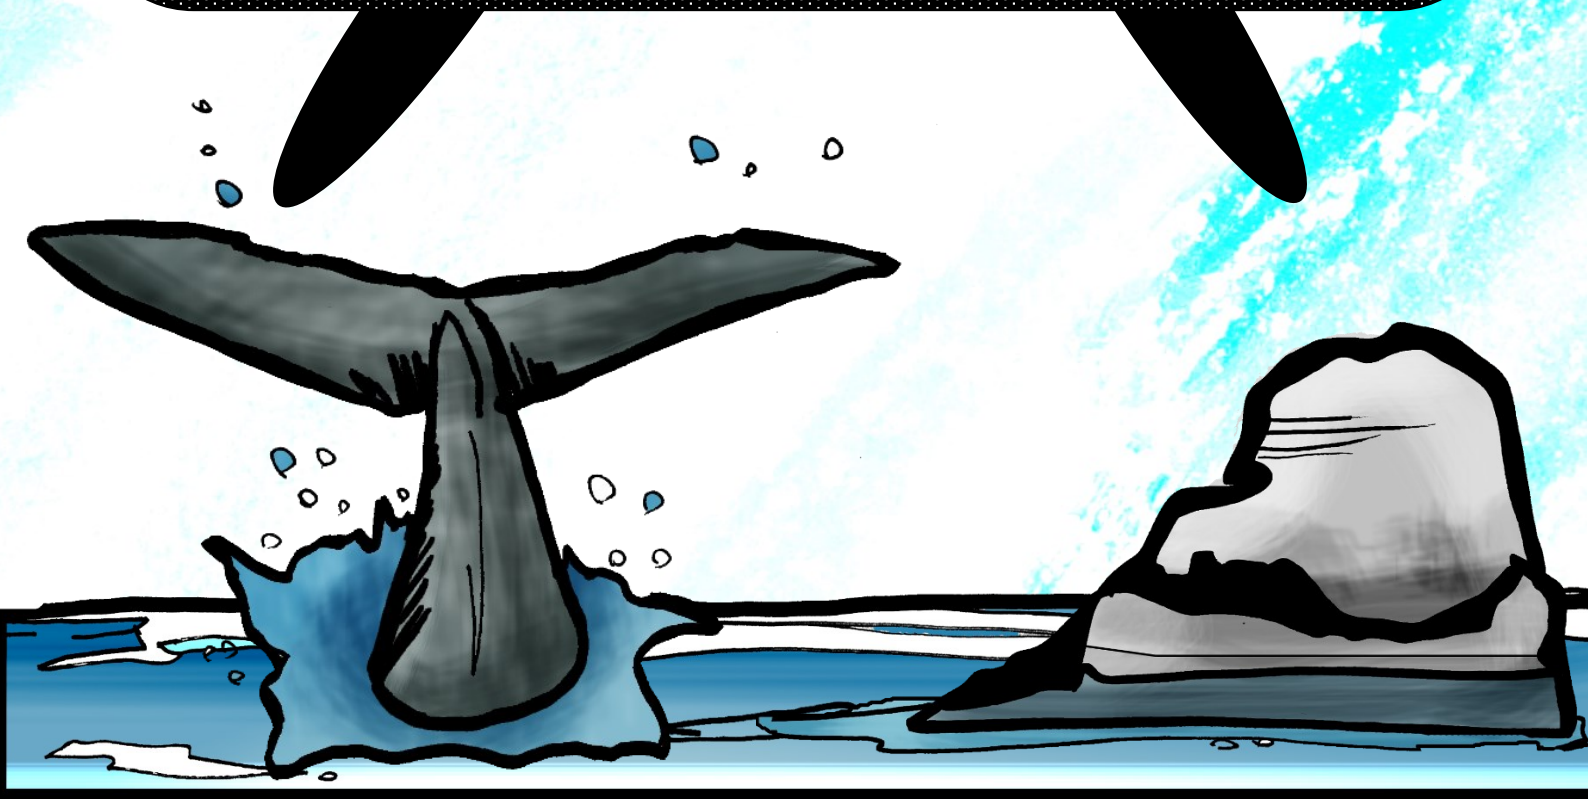

Digitale tyd

21:00

hour

minute

15:00

Voor- en namiddag

voormiddag
01:00 – 12:00

namiddag
12:00 – 24:00