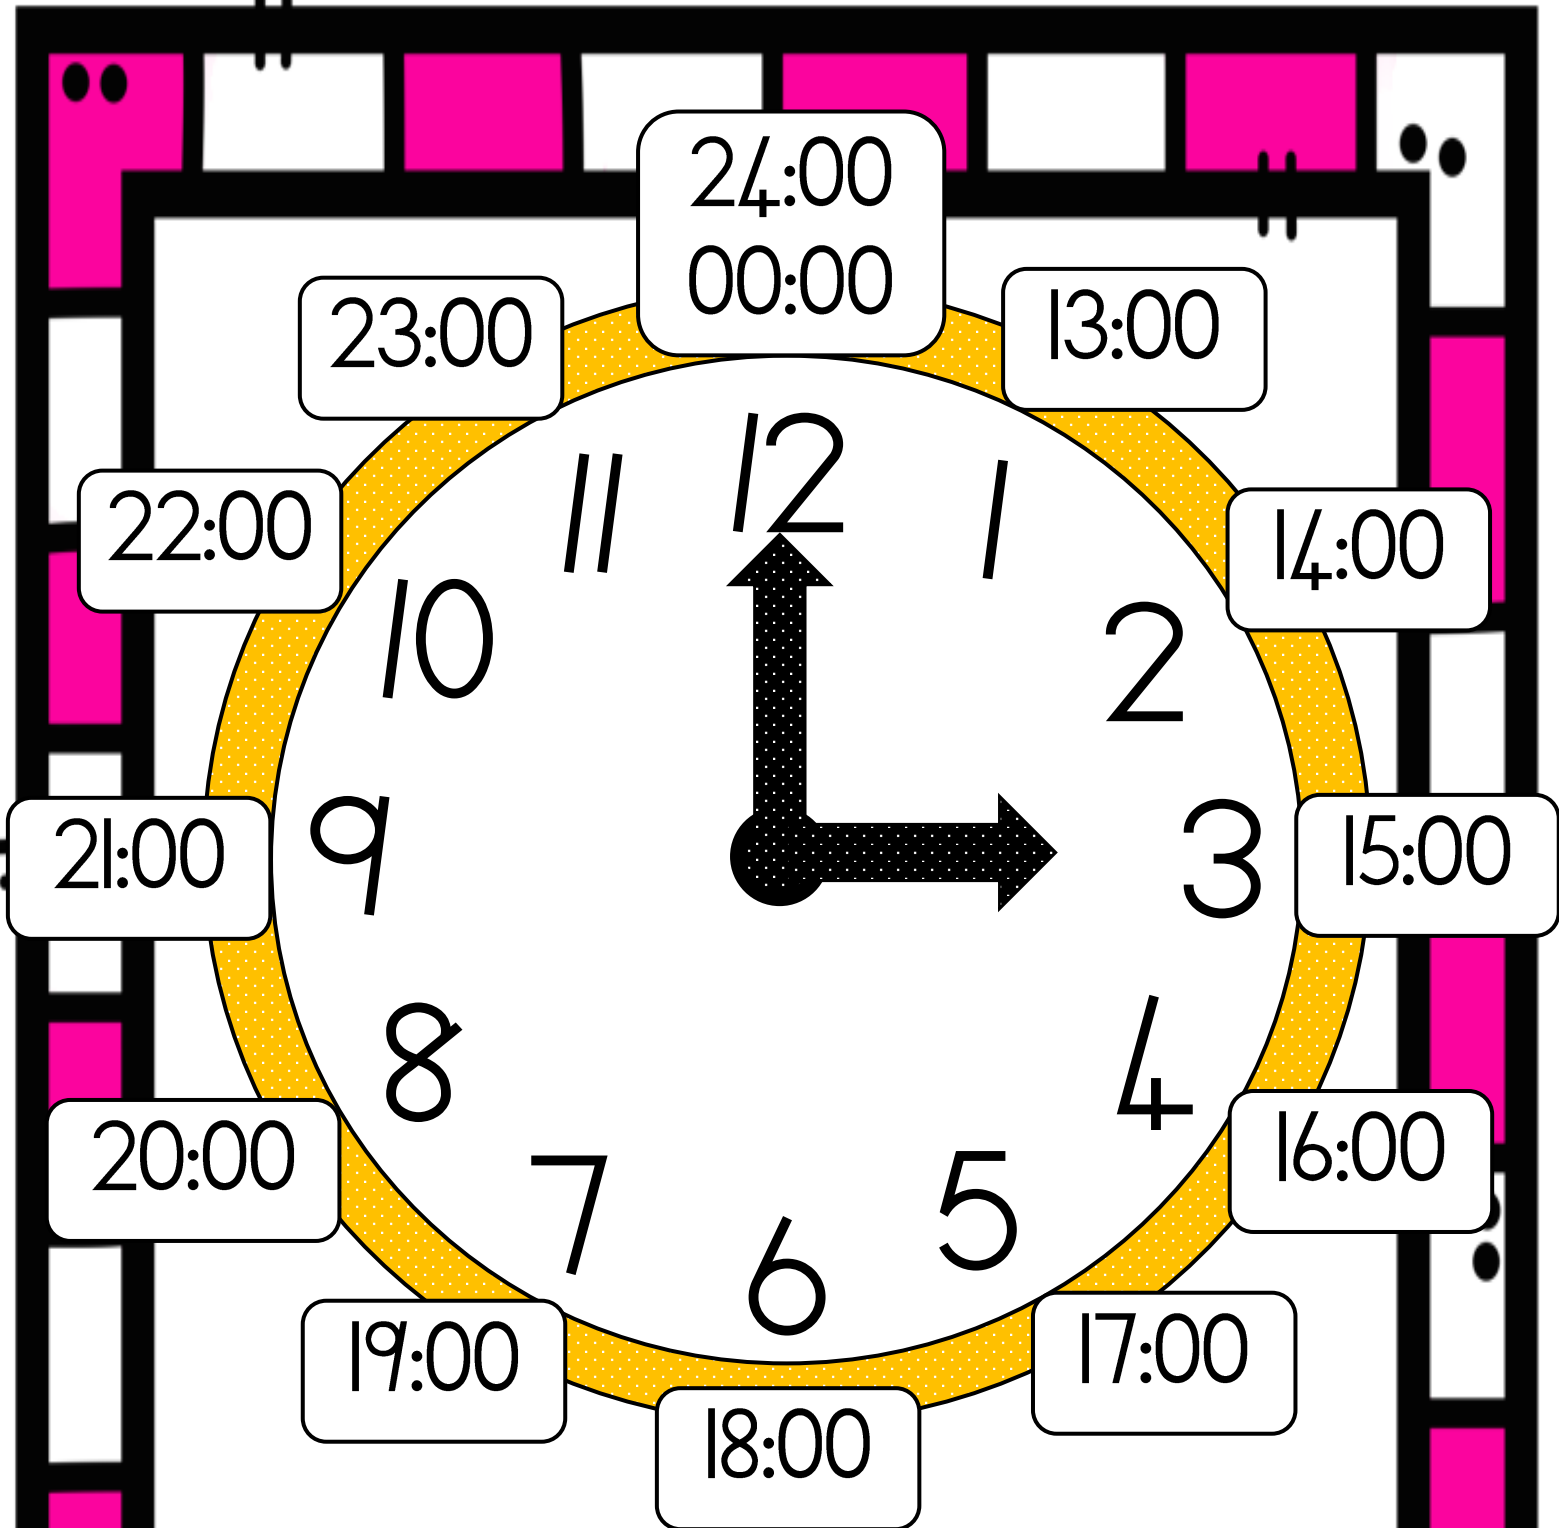

hour

minute

03:00

hour

minute

15:00

Voor- en namiddag

voormiddag
01:00 – 12:00

namiddag
12:00 – 24:00