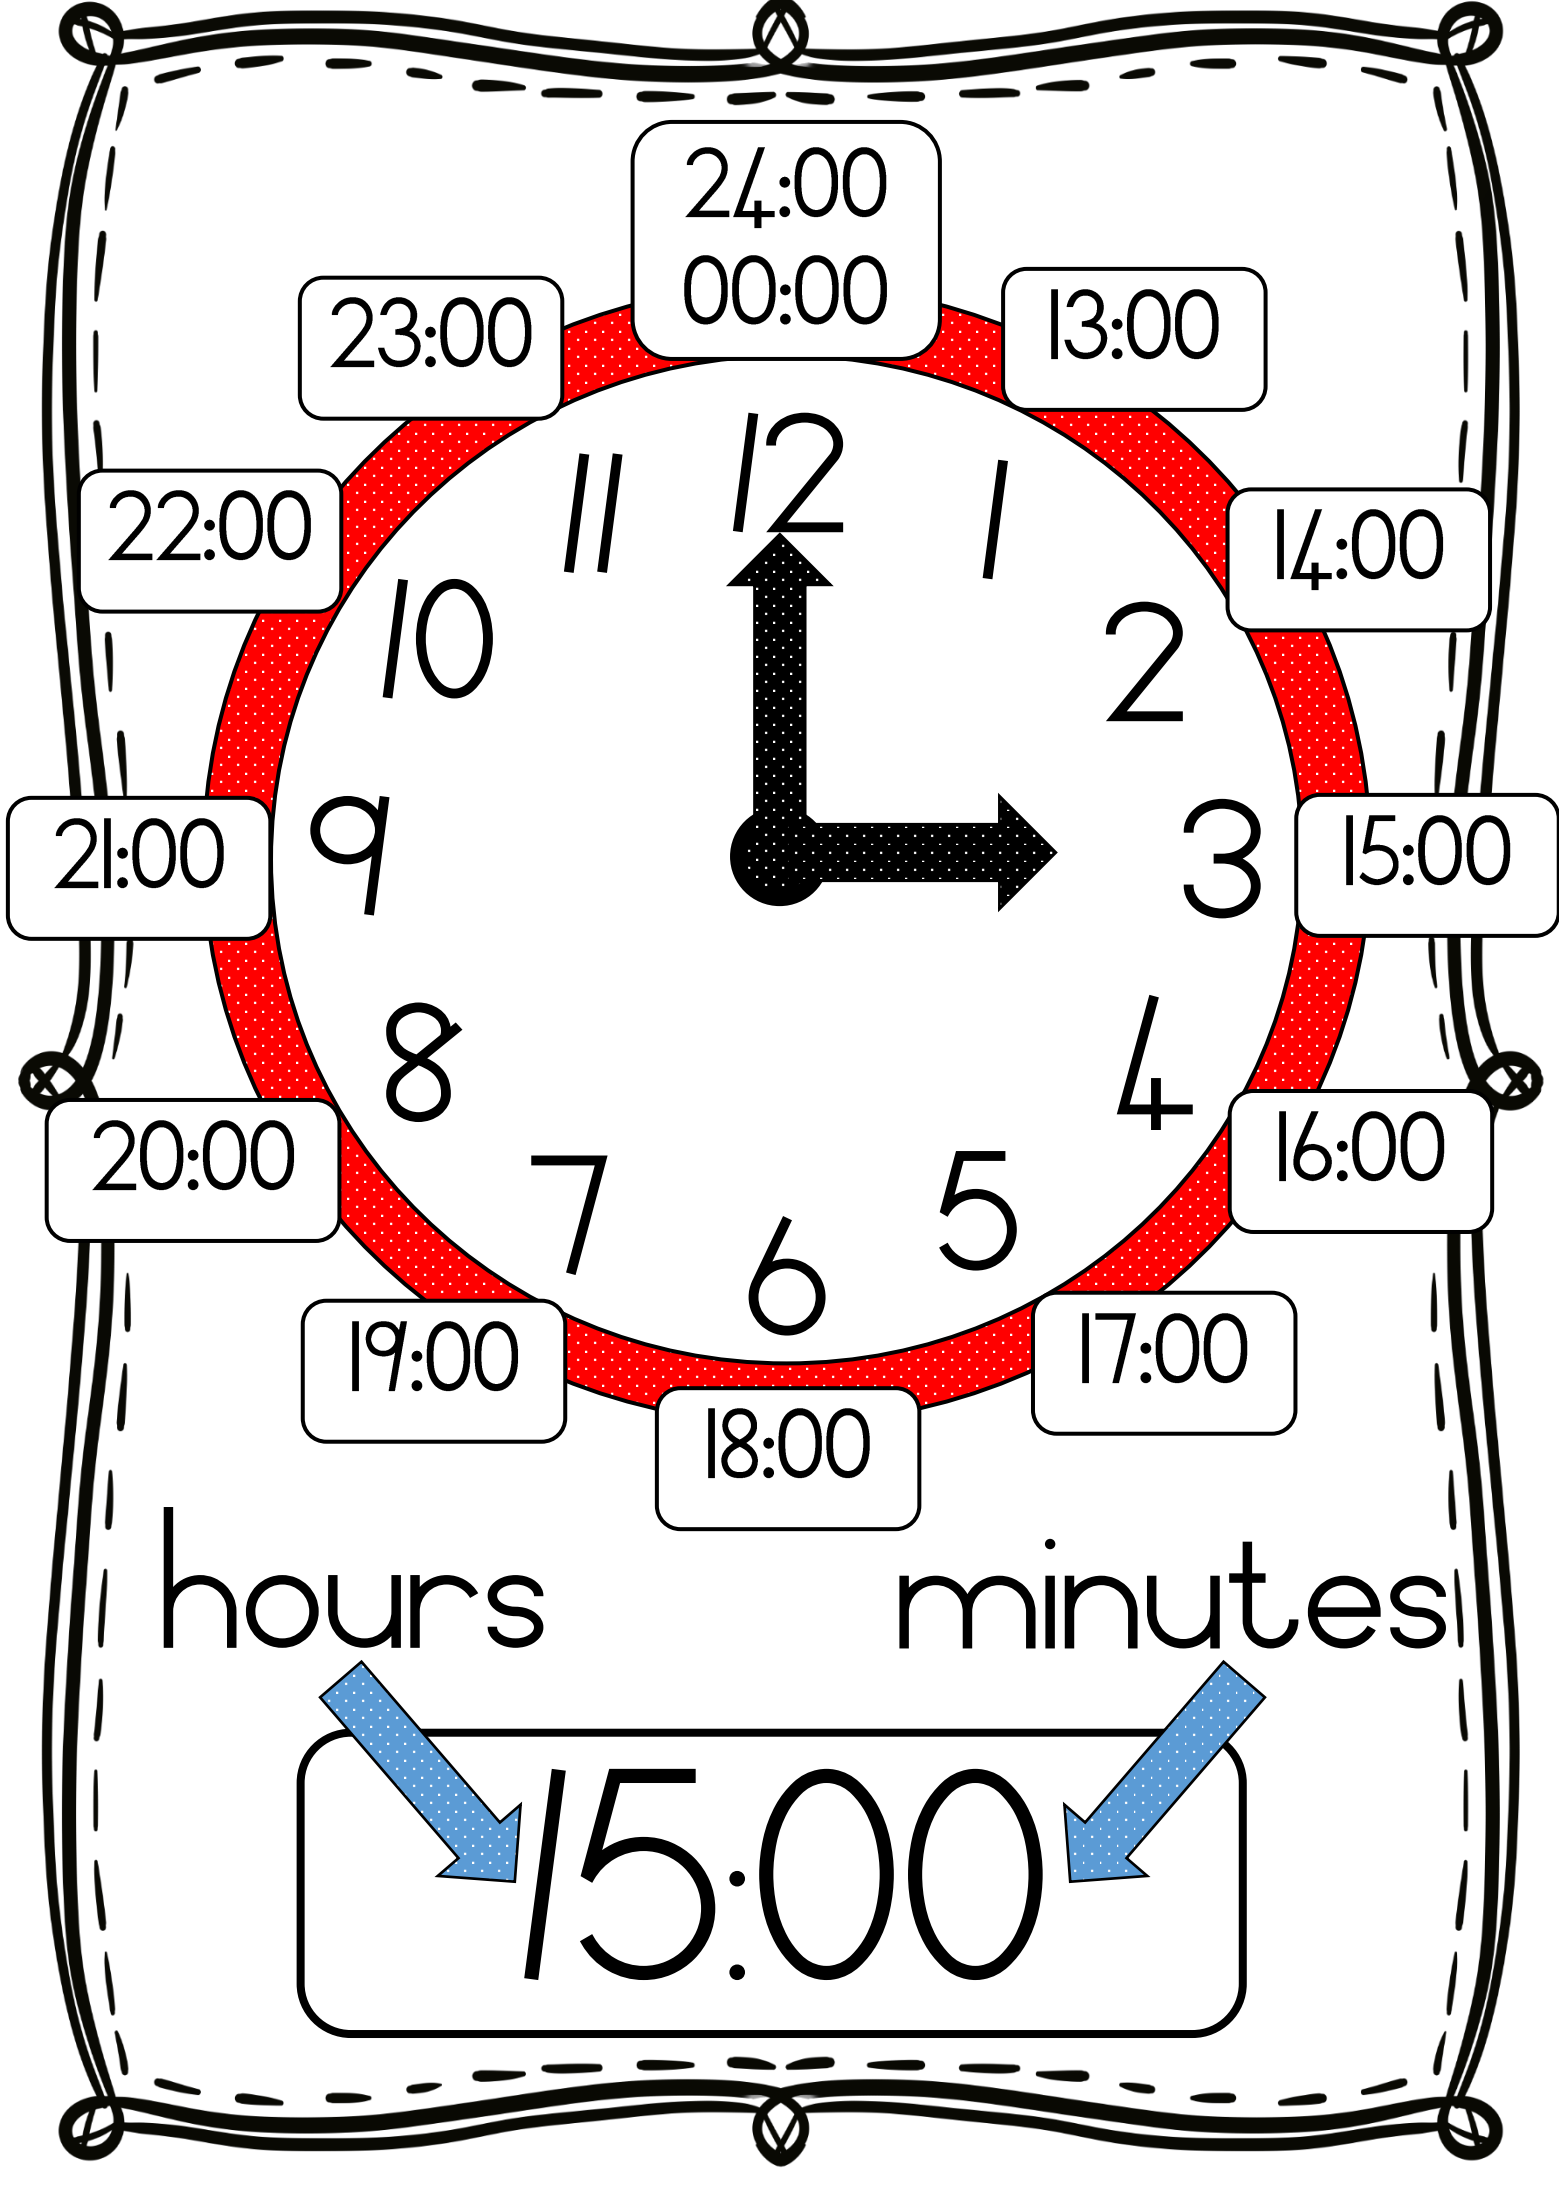

12:00

01:00

11:00

02:00

10:00

03:00

09:00

04:00

08:00

05:00

07:00

06:00

hours

minutes

03:00

24:00  
00:00

23:00

13:00

22:00

14:00

21:00

15:00

20:00

16:00

# AM and PM

PM

01:00 - 12:00

AM

12:00 - 24:00