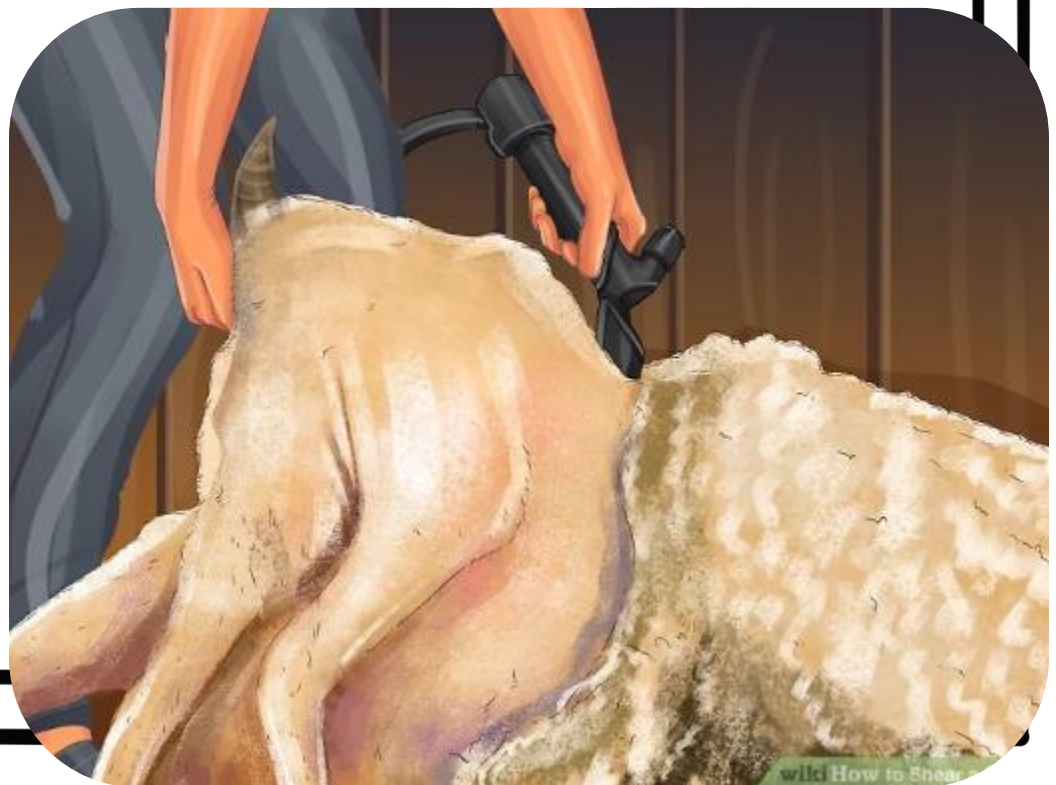

Die invloed van die seisoene

Lente

In die
lente
kry die
bome

bloeiesels.

Die invloed van die seisoene

Lente

Die
boere
skeer
hulle
skape.

Die invloed van die seisoene

Somer

Die boere
begin om
hulle vrugte
te pluk.

Die invloed van die seisoene

Winter

Party diere slaap die hele winter. Hulle **hiberneer**.

Bere se dik pels hou hulle warm.

Die invloed van die seisoene

Herfs

Die bome se blare

word **bruin**,

geel, **oranje**

en **rooi**.

Die invloed van die seisoene

Herfs

Party diere bêre vir hulle
kos vir die winter weg,
byvoorbeeld 'n eekhoring.